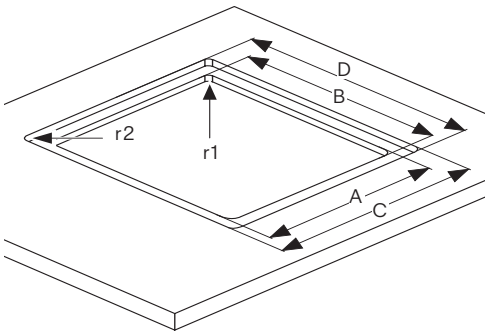

Flush mount

ø 35 mm