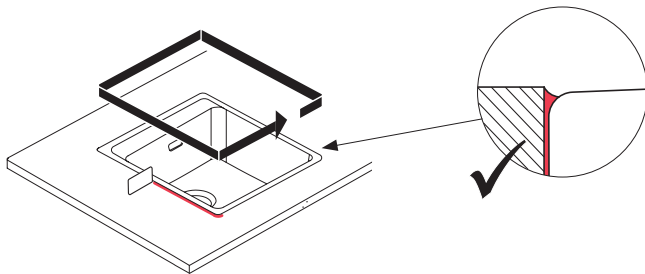

Flush mount

ø 35 mm

2

3

4

5

1

2