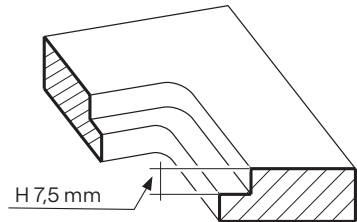

Flush mount

ø 35 mm