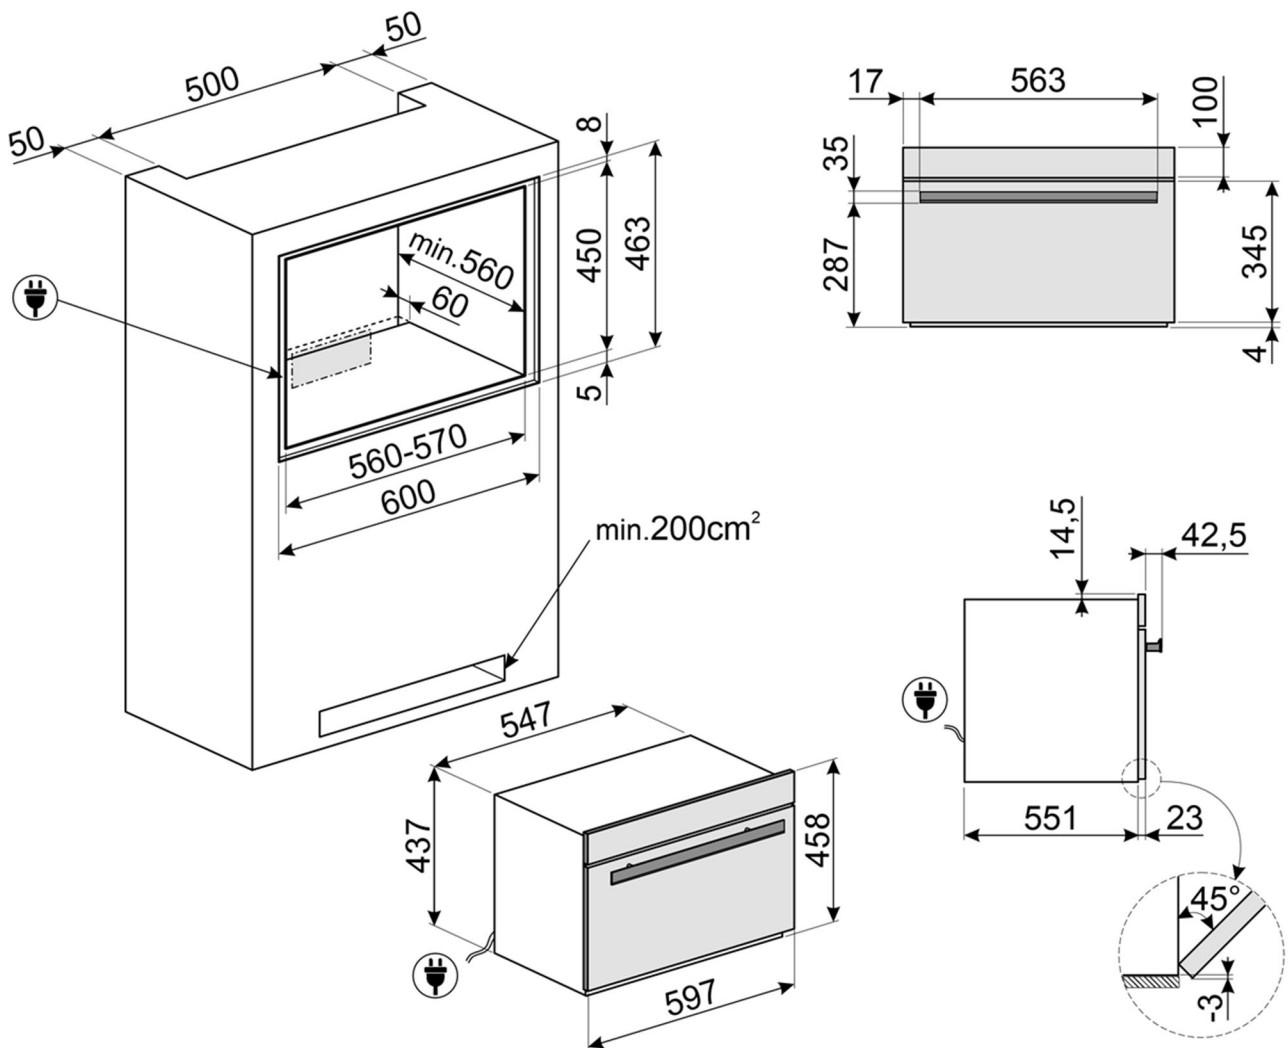

# 45CM BLAST CHILLER

## DIMENSIONS SHEET