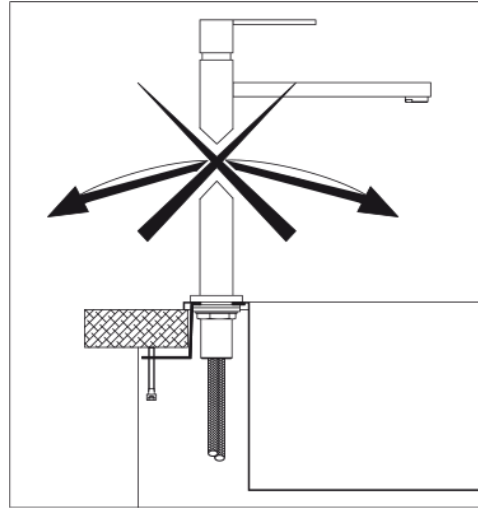

# TS655 Tap Support Brace | 112.0187.655